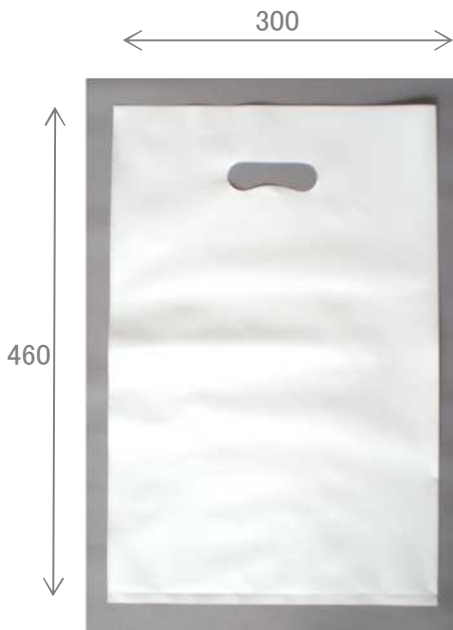

※実際の袋の色・印刷色はカタログの表示色と若干異なります。
※着色袋に印刷される場合は、印刷色が変わりますので係員までご相談下さい。
※数量10,000m未満は印刷色25色限定にてお願いいたします。
※お客様の指定色がある場合は、別途料金にて承ります。

色名、番号：上段 当社番号、下段 PANTONE番号
(PANTONE番号は類似色となっております。)

リュウガク株式会社

エルファッションバッグ

新サイズ発売

エルファッションバッグ A4ワイド

ホワイト・透明を既製品化しました

(その他の色は別注にて承ります)

A4ワイドは厚みのある
ファイルやカタログが入れます

エルファッションバッグ

品番	品名	規格		小売単位	参考定価(税込)	ケース入数	JANコード	g/枚
		A	B(mm)					
別欄記載	エルファッションバッグ A4	250 × 420	25枚P	1袋	OPEN	1袋 × 20	別欄記載	15.5
別欄記載	エルファッションバッグ A4ワイド	300 × 460	25枚P	1袋	OPEN	1袋 × 10	別欄記載	20.3
別欄記載	エルファッションバッグ S	340 × 460	25枚P	1袋	OPEN	1袋 × 10	別欄記載	23.0
別欄記載	エルファッションバッグ M	400 × 500	25枚P	1袋	OPEN	1袋 × 10	別欄記載	29.4
別欄記載	エルファッションバッグ L	470 × 600	25枚P	1袋	OPEN	1袋 × 10	別欄記載	41.5