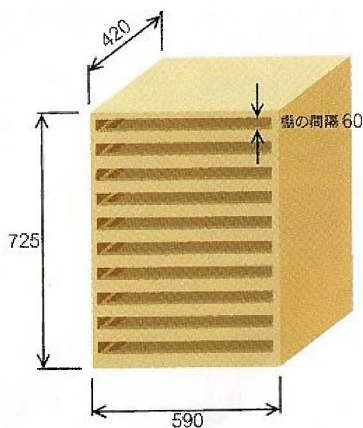

【 カラー画用紙 ・ ニューカラーディスプレイ 】

カラー画用紙 パック入

品名	規格(mm)	小売単位	参考定価(税込)	ケース入数
カラー画用紙 四切判 5枚P	392×542 <105>	1袋	363 円	10袋×10
カラー画用紙 八切判 10枚P	271×392 <105>	1袋	363 円	10袋×10

★カラー画用紙：お絵描き、工作、飾り付け、切り絵細工などにお使い下さい。全19色で揃えてあります。

カラー画用紙 パック入 全19色 (品番・JANコード)

品番	色	JANコード	
		四切	八切
No.101	クリーム	146014	147011
No.103	はだいろ	146038	147035
No.105	うぐいす	146052	147059
No.110	うすみずいろ	146106	147103
No.211	みずいろ	146182	147189
No.216	うすあお	146236	147233
No.217	ふじむらさき	146243	147240
No.218	さくら	146250	147257
No.236	ちゃいろ	146328	147325
No.237	みかん	146335	147332

品番	色	JANコード	
		四切	八切
No.239	あ お	146359	147356
No.240	はいいろ	146366	147363
No.242	ももいろ	146380	147387
No.243	わかくさ	146397	147394
No.317	あ か	146410	147417
No.319	レモン	146434	147431
No.321	みどり	146458	147455
No.322	エメラルド	146465	147462
No.418	く ろ	146519	147516

■JANコード：フラッグ、メーカーコード…4903466は共通。

ニューカラーディスプレイ

品名	規格(mm)	小売単位	参考定価(税込)
ニューカラー ディスプレイ 木製	590×725×420 10段	1台	30,800 円

★ニューカラーディスプレイ木製：1段に300枚入ります。

木製 (単位mm)