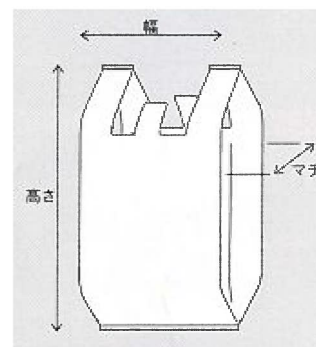

## イーストバッグ (関東規格)

品番	品名	規格		小売単位	参考定価 (税込)		ケース入数	JANコード	g/枚
		幅	マチ 高さ(mm)						
TB-E-6	イーストバッグ 6	250	(150+100) × 310	100枚P	1袋	OPEN	1袋 × 20	4903466054319	1.7
TB-E-8	イーストバッグ 8	260	(160+100) × 360	100枚P	1袋	OPEN	1袋 × 20	4903466054326	2.1
TB-E-12	イーストバッグ 12	300	(180+120) × 410	100枚P	1袋	OPEN	1袋 × 20	4903466054333	2.7
TB-E-20	イーストバッグ 20	340	(210+130) × 460	100枚P	1袋	OPEN	1袋 × 10	4903466054357	4.0
TB-E-30	イーストバッグ 30	400	(260+140) × 500	100枚P	1袋	OPEN	1袋 × 10	4903466054371	5.8
TB-E-45	イーストバッグ 45	450	(300+150) × 550	100枚P	1袋	OPEN	1袋 × 10	4903466054395	8.0