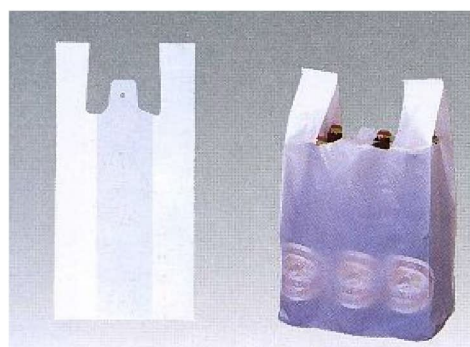

# 【 イーストバッグ ・ タフバッグ酒店用 】

## イーストバッグ (関東規格)

品番	品名	規格		小売単位	参考定価 (税込)		ケース入数	JANコード	g/枚
		幅	マチ 高さ(mm)						
TB-E-6	イーストバッグ 6	250	(150+100) × 310	100枚P	1袋	OPEN	1袋 × 20	4903466054319	1.7
TB-E-8	イーストバッグ 8	260	(160+100) × 360	100枚P	1袋	OPEN	1袋 × 20	4903466054326	2.1
TB-E-12	イーストバッグ 12	300	(180+120) × 410	100枚P	1袋	OPEN	1袋 × 20	4903466054333	2.7
TB-E-20	イーストバッグ 20	340	(210+130) × 460	100枚P	1袋	OPEN	1袋 × 10	4903466054357	4.0
TB-E-30	イーストバッグ 30	400	(260+140) × 500	100枚P	1袋	OPEN	1袋 × 10	4903466054371	5.8
TB-E-45	イーストバッグ 45	450	(300+150) × 550	100枚P	1袋	OPEN	1袋 × 10	4903466054395	8.0