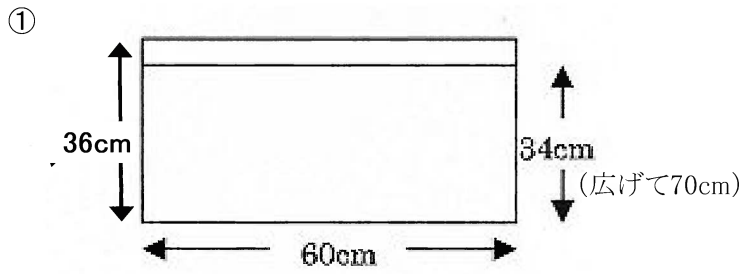

【 HDシート 】

(シフトタイプ)

※開口部に約2cmのずれがあります

(センタータイプ)

※中央にスリットがあり、開きやすくなっています

HDシート

品番	品名	展開寸法(cm)	小売単位	参考定価(税込)	ケース入数	JANコード	g/枚
HD-ST-4W	HDシート No. 4 両開き	40 × 55 500枚P	1袋	OPEN	1袋 × 8包	4903466000545	2.1
① HD-ST-6S	HDシート No. 6 シフトタイプ	60 × 70 100枚P	1袋	OPEN	1袋 × 20包	4903466000569	4.0
② HD-ST-8C	HDシート No. 8 センタータイプ	80 × 90 100枚P	1袋	OPEN	1袋 × 10包	4903466000583	6.8
HD-ST-10C	HDシート No.10 センタータイプ	100 × 110 100枚P	1袋	OPEN	1袋 × 10包	4903466000606	10.5
HD-ST-11C	HDシート No.11 センタータイプ	110 × 120 100枚P	1袋	OPEN	1袋 × 10包	4903466000613	12.5