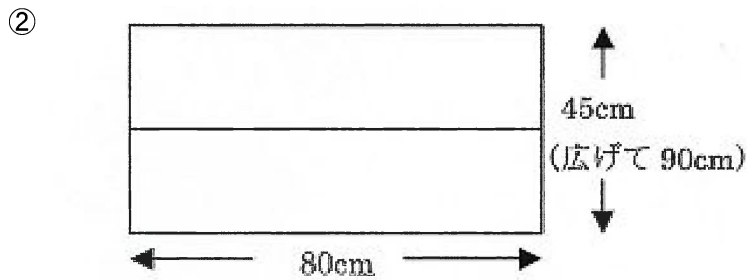

【 HDシート 】

(シフトタイプ)

※開口部に約2cmのずれがあります

(センタータイプ)

※中央にスリットがあり、開きやすくなっています

HDシート

品番	品名	展開寸法(cm)	小売単位	参考定価(税込)	ケース入数	JANコード	g/枚
HD-ST-4W	HDシート No. 4 両開き	40 × 55 500枚P	1袋	OPEN	1袋 × 8包	4903466000545	2.1
① HD-ST-6S	HDシート No. 6 シフトタイプ	60 × 70 100枚P	1袋	OPEN	1袋 × 20包	4903466000569	4.0
② HD-ST-8C	HDシート No. 8 センタータイプ	80 × 90 100枚P	1袋	OPEN	1袋 × 10包	4903466000583	6.8
HD-ST-10C	HDシート No.10 センタータイプ	100 × 110 100枚P	1袋	OPEN	1袋 × 10包	4903466000606	10.5
HD-ST-11C	HDシート No.11 センタータイプ	110 × 120 100枚P	1袋	OPEN	1袋 × 10包	4903466000613	12.5