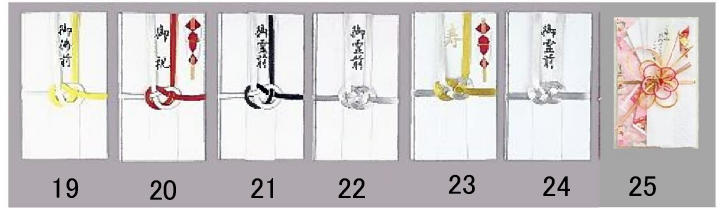

【 金 封 】

金 封

品番	品名	規 格	小売単位	参考定価(税込)	ケース入数	JANコード
3	65 - 1	金封65 - 1 金封 赤白7本結 型なし 中袋付	1枚P	143 円	50袋 × 20函	4957470896519
4	65 - 7	金封65 - 7 金封 赤白7本結 型なし 御見舞 中袋付	1枚P	143 円	50袋 × 20函	4957470896571
5	65 - 8	金封65 - 8 赤白7本結 型なし 御祝 中袋付	1枚P	143 円	50袋 × 20函	4957470896588
6	66 - 1	金封66 - 1 黒白7本結 型なし 中袋付	1枚P	143 円	50袋 × 20函	4957470896618
7	66 - 7	金封66 - 7 黒白7本結 型入 御香尊 中袋付	1枚P	143 円	50袋 × 20函	4957470896670
8	67 - 1	金封67 - 1 黄白7本結 型なし 中袋付	1枚P	143 円	50袋 × 20函	4957470896717
9	67 - 8	金封67 - 8 黄白7本結 型なし 御佛前中袋付	1枚P	143 円	50袋 × 20函	4957470896786
10	50 - 3	金封50 - 3 金銀7本結 型入 中袋付	1枚P	154 円	50袋 × 20函	4957470895031
11	58 - 1	金封58 - 1 耳金赤白7本結 型なし 中袋付	1枚P	154 円	50袋 × 20函	4957470895819
12	60 - 3	金封60 - 3 黒銀7本結 型入 中袋付	1枚P	154 円	50袋 × 20函	4957470896038
13	59 - 1	金封59 - 1 耳銀黒白7本結 型なし 中袋付	1枚P	154 円	50袋 × 20函	4957470895918
14	52 - 4	金封52 - 4 金銀10本結 型入 寿 中袋付	1枚P	220 円	50袋 × 20函	4957470895246
15	62 - 4	金封62 - 4 双銀10本結 型入 御霊前中袋付	1枚P	220 円	50袋 × 20函	4957470896243
16	E651	金封E651 ツリー-赤白7本結 短冊3枚 中袋付	1枚P	154 円	30袋 × 20函	4957470806518
17	E652	金封E652 ツリー-赤白7本結 御見舞 短冊2枚 中袋付	1枚P	154 円	30袋 × 20函	4957470806525
18	E661	金封E661 ツリー-黒白7本結 短冊3枚 中袋付	1枚P	154 円	30袋 × 20函	4957470806617
19	E671	金封E671 ツリー-黄白7本結 短冊3枚 中袋付	1枚P	154 円	30袋 × 20函	4957470806716
20	E581	金封E581 ツリー-耳金赤白7本結 短冊3枚 中袋付	1枚P	165 円	30袋 × 20函	4957470805818
21	E591	金封E591 ツリー-耳銀黒白7本結 短冊3枚 中袋付	1枚P	165 円	30袋 × 20函	4957470805917
22	E611	金封E611 ツリー-双銀7本結 短冊3枚 中袋付	1枚P	165 円	30袋 × 20函	4957470806112
23	E150	金封E150 ツリー-金銀10本結 短冊3枚 中袋付	1枚P	220 円	30袋 × 20函	4957470801506
24	E160	金封E160 ツリー-双銀10本結 短冊3枚 中袋付	1枚P	220 円	30袋 × 20函	4957470801605
25	350-1	金封350-1 飾り金封 優美 梅 短冊4枚 中袋付	1枚P	418 円	10袋 × 12函	4957470872506
26	350-3	金封350-3 飾り金封 優美 鶴ピンク 短冊4枚 中袋付	1枚P	418 円	10袋 × 12函	4957470872704
27	350-2	金封350-2 飾り金封 優美 鶴ブルー 短冊4枚 中袋付	1枚P	418 円	10袋 × 12函	4957470872605
28	380-1	金封380-1 飾り金封 優美 ピンク 短冊4枚 中袋付	1枚P	462 円	10袋 × 12函	4957470872902
29	380-2	金封380-2 飾り金封 優美 グリーン 短冊4枚 中袋付	1枚P	462 円	10袋 × 12函	4957470873008
30	380-3	金封380-3 飾り金封 優美 しんく 短冊4枚 中袋付	1枚P	462 円	10袋 × 12函	4957470070681
31	380-4	金封380-4 飾り金封 優美 あい 短冊4枚 中袋付	1枚P	462 円	10袋 × 12函	4957470070698
32	380-5	金封380-5 飾り金封 優美 しろ 短冊4枚 中袋付	1枚P	462 円	10袋 × 12函	4957470070704