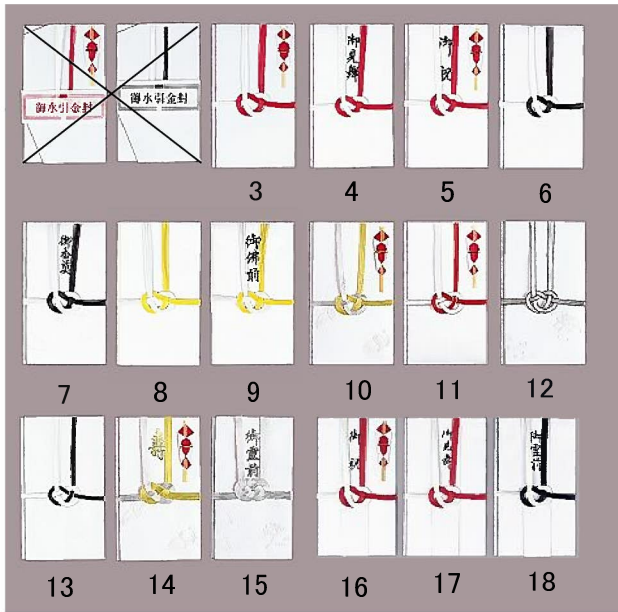

【 金 封 】

金 封

品番	品名	規 格	小売単位	参考定価(税込)	ケース入数	JANコード
3	65 - 1	金封65 - 1 金封 赤白7本結 型なし 中袋付	1枚P	143 円	50袋 × 20函	4957470896519
4	65 - 7	金封65 - 7 金封 赤白7本結 型なし 御見舞 中袋付	1枚P	143 円	50袋 × 20函	4957470896571
5	65 - 8	金封65 - 8 赤白7本結 型なし 御祝 中袋付	1枚P	143 円	50袋 × 20函	4957470896588
6	66 - 1	金封66 - 1 黒白7本結 型なし 中袋付	1枚P	143 円	50袋 × 20函	4957470896618
7	66 - 7	金封66 - 7 黒白7本結 型入 御香尊 中袋付	1枚P	143 円	50袋 × 20函	4957470896670
8	67 - 1	金封67 - 1 黄白7本結 型なし 中袋付	1枚P	143 円	50袋 × 20函	4957470896717
9	67 - 8	金封67 - 8 黄白7本結 型なし 御佛前中袋付	1枚P	143 円	50袋 × 20函	4957470896786
10	50 - 3	金封50 - 3 金銀7本結 型入 中袋付	1枚P	154 円	50袋 × 20函	4957470895031
11	58 - 1	金封58 - 1 耳金赤白7本結 型なし 中袋付	1枚P	154 円	50袋 × 20函	4957470895819
12	60 - 3	金封60 - 3 黒銀7本結 型入 中袋付	1枚P	154 円	50袋 × 20函	4957470896038
13	59 - 1	金封59 - 1 耳銀黒白7本結 型なし 中袋付	1枚P	154 円	50袋 × 20函	4957470895918
14	52 - 4	金封52 - 4 金銀10本結 型入 寿 中袋付	1枚P	220 円	50袋 × 20函	4957470895246
15	62 - 4	金封62 - 4 双銀10本結 型入 御霊前中袋付	1枚P	220 円	50袋 × 20函	4957470896243
16	E651	金封E651 ツリー-赤白7本結 短冊3枚 中袋付	1枚P	154 円	30袋 × 20函	4957470806518
17	E652	金封E652 ツリー-赤白7本結 御見舞 短冊2枚 中袋付	1枚P	154 円	30袋 × 20函	4957470806525
18	E661	金封E661 ツリー-黒白7本結 短冊3枚 中袋付	1枚P	154 円	30袋 × 20函	4957470806617
19	E671	金封E671 ツリー-黄白7本結 短冊3枚 中袋付	1枚P	154 円	30袋 × 20函	4957470806716
20	E581	金封E581 ツリー-耳金赤白7本結 短冊3枚 中袋付	1枚P	165 円	30袋 × 20函	4957470805818
21	E591	金封E591 ツリー-耳銀黒白7本結 短冊3枚 中袋付	1枚P	165 円	30袋 × 20函	4957470805917
22	E611	金封E611 ツリー-双銀7本結 短冊3枚 中袋付	1枚P	165 円	30袋 × 20函	4957470806112
23	E150	金封E150 ツリー-金銀10本結 短冊3枚 中袋付	1枚P	220 円	30袋 × 20函	4957470801506
24	E160	金封E160 ツリー-双銀10本結 短冊3枚 中袋付	1枚P	220 円	30袋 × 20函	4957470801605
25	350-1	金封350-1 飾り金封 優美 梅 短冊4枚 中袋付	1枚P	418 円	10袋 × 12函	4957470872506
26	350-3	金封350-3 飾り金封 優美 鶴ピンク 短冊4枚 中袋付	1枚P	418 円	10袋 × 12函	4957470872704
27	350-2	金封350-2 飾り金封 優美 鶴ブルー 短冊4枚 中袋付	1枚P	418 円	10袋 × 12函	4957470872605
28	380-1	金封380-1 飾り金封 優美 ピンク 短冊4枚 中袋付	1枚P	462 円	10袋 × 12函	4957470872902
29	380-2	金封380-2 飾り金封 優美 グリーン 短冊4枚 中袋付	1枚P	462 円	10袋 × 12函	4957470873008
30	380-3	金封380-3 飾り金封 優美 しんく 短冊4枚 中袋付	1枚P	462 円	10袋 × 12函	4957470070681
31	380-4	金封380-4 飾り金封 優美 あい 短冊4枚 中袋付	1枚P	462 円	10袋 × 12函	4957470070698
32	380-5	金封380-5 飾り金封 優美 しろ 短冊4枚 中袋付	1枚P	462 円	10袋 × 12函	4957470070704