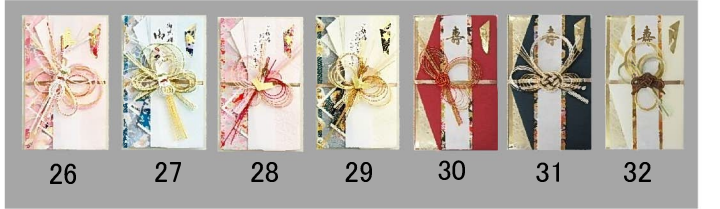

【 金 封 】

金 封

品番	品名	規 格	小売単位	参考定価(税込)	ケース入数	JANコード
3	65 - 1	金封65 - 1 金封 赤白7本結 型なし 中袋付	1枚P	143 円	50袋 × 20函	4957470896519
4	65 - 7	金封65 - 7 金封 赤白7本結 型なし 御見舞 中袋付	1枚P	143 円	50袋 × 20函	4957470896571
5	65 - 8	金封65 - 8 赤白7本結 型なし 御祝 中袋付	1枚P	143 円	50袋 × 20函	4957470896588
6	66 - 1	金封66 - 1 黒白7本結 型なし 中袋付	1枚P	143 円	50袋 × 20函	4957470896618
7	66 - 7	金封66 - 7 黒白7本結 型入 御香尊 中袋付	1枚P	143 円	50袋 × 20函	4957470896670
8	67 - 1	金封67 - 1 黄白7本結 型なし 中袋付	1枚P	143 円	50袋 × 20函	4957470896717
9	67 - 8	金封67 - 8 黄白7本結 型なし 御佛前中袋付	1枚P	143 円	50袋 × 20函	4957470896786
10	50 - 3	金封50 - 3 金銀7本結 型入 中袋付	1枚P	154 円	50袋 × 20函	4957470895031
11	58 - 1	金封58 - 1 耳金赤白7本結 型なし 中袋付	1枚P	154 円	50袋 × 20函	4957470895819
12	60 - 3	金封60 - 3 黒銀7本結 型入 中袋付	1枚P	154 円	50袋 × 20函	4957470896038
13	59 - 1	金封59 - 1 耳銀黒白7本結 型なし 中袋付	1枚P	154 円	50袋 × 20函	4957470895918
14	52 - 4	金封52 - 4 金銀10本結 型入 寿 中袋付	1枚P	220 円	50袋 × 20函	4957470895246
15	62 - 4	金封62 - 4 双銀10本結 型入 御霊前中袋付	1枚P	220 円	50袋 × 20函	4957470896243
16	E651	金封E651 ツリー-赤白7本結 短冊3枚 中袋付	1枚P	154 円	30袋 × 20函	4957470806518
17	E652	金封E652 ツリー-赤白7本結 御見舞 短冊2枚 中袋付	1枚P	154 円	30袋 × 20函	4957470806525
18	E661	金封E661 ツリー-黒白7本結 短冊3枚 中袋付	1枚P	154 円	30袋 × 20函	4957470806617
19	E671	金封E671 ツリー-黄白7本結 短冊3枚 中袋付	1枚P	154 円	30袋 × 20函	4957470806716
20	E581	金封E581 ツリー-耳金赤白7本結 短冊3枚 中袋付	1枚P	165 円	30袋 × 20函	4957470805818
21	E591	金封E591 ツリー-耳銀黒白7本結 短冊3枚 中袋付	1枚P	165 円	30袋 × 20函	4957470805917
22	E611	金封E611 ツリー-双銀7本結 短冊3枚 中袋付	1枚P	165 円	30袋 × 20函	4957470806112
23	E150	金封E150 ツリー-金銀10本結 短冊3枚 中袋付	1枚P	220 円	30袋 × 20函	4957470801506
24	E160	金封E160 ツリー-双銀10本結 短冊3枚 中袋付	1枚P	220 円	30袋 × 20函	4957470801605
25	350-1	金封350-1 飾り金封 優美 梅 短冊4枚 中袋付	1枚P	418 円	10袋 × 12函	4957470872506
26	350-3	金封350-3 飾り金封 優美 鶴ピンク 短冊4枚 中袋付	1枚P	418 円	10袋 × 12函	4957470872704
27	350-2	金封350-2 飾り金封 優美 鶴ブルー 短冊4枚 中袋付	1枚P	418 円	10袋 × 12函	4957470872605
28	380-1	金封380-1 飾り金封 優美 ピンク 短冊4枚 中袋付	1枚P	462 円	10袋 × 12函	4957470872902
29	380-2	金封380-2 飾り金封 優美 グリーン 短冊4枚 中袋付	1枚P	462 円	10袋 × 12函	4957470873008
30	380-3	金封380-3 飾り金封 優美 しんく 短冊4枚 中袋付	1枚P	462 円	10袋 × 12函	4957470070681
31	380-4	金封380-4 飾り金封 優美 あい 短冊4枚 中袋付	1枚P	462 円	10袋 × 12函	4957470070698
32	380-5	金封380-5 飾り金封 優美 しろ 短冊4枚 中袋付	1枚P	462 円	10袋 × 12函	4957470070704