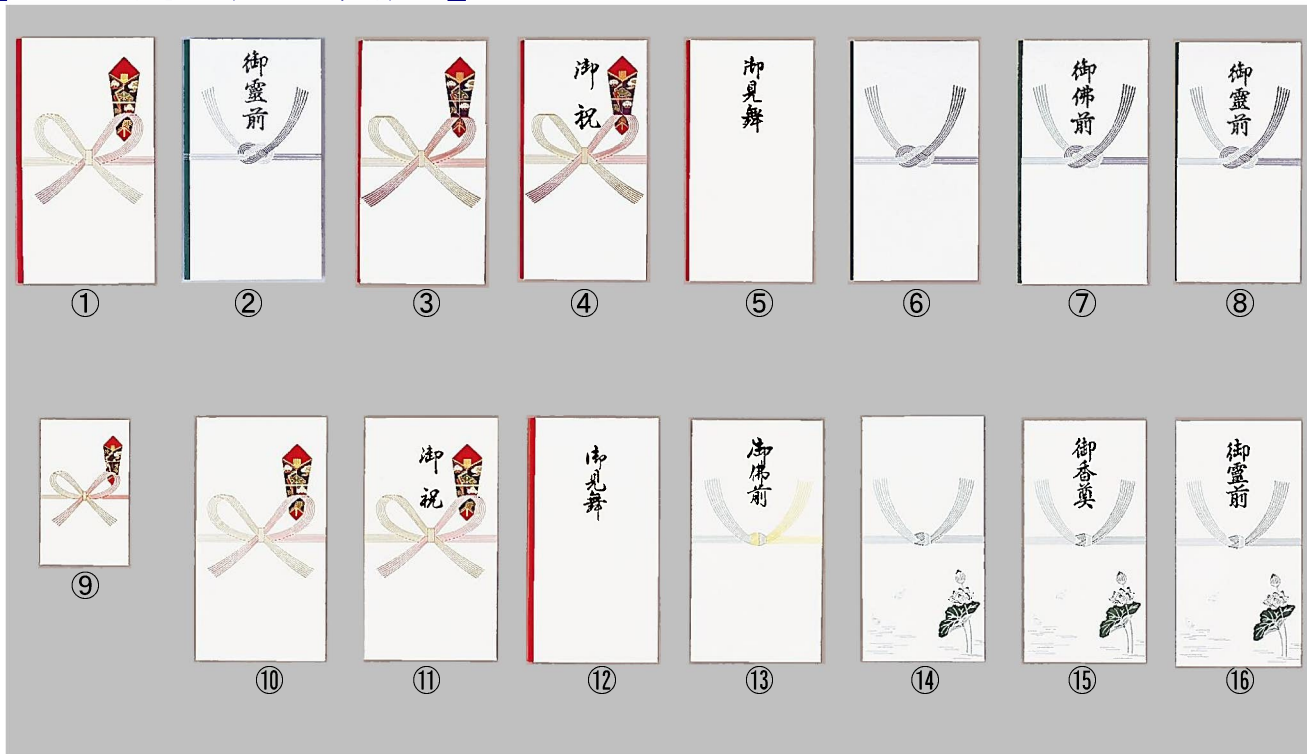

【金封(のし袋)】

印刷多当折

(関東規格)

品番	品名	規格	小売単位	参考定価(税込)	ケース入数	JANコード
①	タ-70 印刷多当タ-70 祝字なし	10枚P入 105×185mm	1袋	OPEN	20袋×20函	4957470897004
②	タ-80 印刷多当タ-80 御霊前	10枚P入 105×185mm	1袋	OPEN	20袋×20函	4935183298001
③	タ-101 印刷多当タ-101 祝字なし	中袋付 95×180mm	1枚P	OPEN	30袋×10函	4935183297011
④	タ-102 印刷多当タ-102 御祝	中袋付 95×180mm	1枚P	OPEN	30袋×10函	4935183297028
⑤	タ-103 印刷多当タ-103 御見舞	中袋付 95×180mm	1枚P	OPEN	30袋×10函	4935183297035
⑥	タ-104 印刷多当タ-104 祝字なし	中袋付 95×180mm	1枚P	OPEN	30袋×10函	4935183298117
⑦	タ-105 印刷多当タ-105 御仏前	中袋付 95×180mm	1枚P	OPEN	30袋×10函	4935183298025
⑧	タ-106 印刷多当タ-106 御霊前	中袋付 95×180mm	1枚P	OPEN	30袋×10函	4935183298018

祝儀袋(のし袋)

品番	品名	規格	小売単位	参考定価(税込)	ケース入数	JANコード
⑨	TN-103 五円型封筒 祝字なし 10P	10枚P入 72×120mm	1袋	121円	10袋×50函	4957470851037
⑩	TN-107 万円型封筒 祝無地 10P	10枚P入 90×180mm	1袋	187円	10袋×50函	4957470851075
⑪	TN-105 万円型封筒 御祝 10P	10枚P入 90×180mm	1袋	187円	10袋×50函	4957470851051
⑫	TN-301 万円型封筒 御見舞 10P	10枚P入 90×180mm	1袋	187円	10袋×50函	4957470803012
⑬	TN-252 万円型封筒 黄 御佛前 10P	10枚P入 90×180mm	1袋	187円	10袋×50函	4957470852522
⑭	TN-201 万円型封筒 蓮 字なし 10P	10枚P入 90×180mm	1袋	187円	10袋×50函	4957470802015
⑮	TN-203 万円型封筒 蓮 御香奠 10P	10枚P入 90×180mm	1袋	187円	10袋×50函	4957470852034
⑯	TN-205 万円型封筒 蓮 御霊前 10P	10枚P入 90×180mm	1袋	187円	10袋×50函	4957470852058

【表書きの書き方について】

- 婚 礼 一 般 …… 寿、御栄名料、御多留料など(婚礼・慶事のお返しには、内祝、寿と書きます)
- 仏 式 葬 儀 の 場 合 …… 御香典、御香料、御霊前、御仏前など
- 神 式 葬 儀 の 場 合 …… 志、御玉串料、御霊前、神饌料など(御仏前の字入、または蓮の模様入りは使いません)
- キリスト教 葬 儀 の 場 合 …… 御霊前、御花料、御弥撒料、御偈料など(御仏前の字入、または蓮の模様入りは使いません)

★中袋の使い方： 中袋のついている金封、多当があります。中袋の意味は、いきなりお金が入ってくるよりは二重に包む方が、丁寧だということですから、本式、略式の問題はありません。ただ、受付などの世話人や、家族以外の方が金銭を扱うことがありますので、中袋に金額や住所氏名を書いたり、名刺を貼りつけたりすることがよくあります。あくまで間違いの起こらないよう事務上のお手伝いもかねている程度の配慮でよろしいと思います。その他、地方により独特な習慣がある場合は、年配の人に尋ねてみるのが無難です。