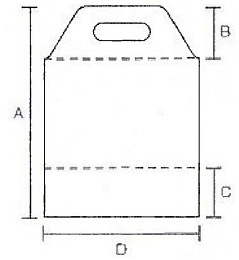

# 【 サイドバッグ (価格表) 】

## サイドバッグ

品番	品名	規格				小売単位	ケース入数	JANコード	g/枚
		A	B	C	D(mm)				
別欄記載	サイドバッグ ミニ	420	(310+70+40)	× 200	100枚P	1袋	1袋×10	別欄記載	4.5
別欄記載	サイドバッグ SS	460	(350+70+40)	× 250	100枚P	1袋	1袋×5	別欄記載	6.1
別欄記載	サイドバッグ S	520	(410+70+40)	× 300	100枚P	1袋	1袋×5	別欄記載	8.3
別欄記載	サイドバッグ M	590	(480+70+40)	× 370	100枚P	1袋	1袋×5	別欄記載	11.6
別欄記載	サイドバッグ L	590	(480+70+40)	× 430	100枚P	1袋	1袋×5	別欄記載	13.4

## サイドバッグ 価格表

柄名	ミニ		SS		S		M		L	
	参考定価(税込)		参考定価(税込)		参考定価(税込)		参考定価(税込)		参考定価(税込)	
チェックレッド	—	—	OPEN		OPEN		OPEN		—	—
チェックブラック	—	—	OPEN		OPEN		OPEN		—	—
チェックピンク	OPEN		OPEN		OPEN		OPEN		—	—
チェックイエロー	—	—	OPEN		OPEN		OPEN		—	—
チェックグリーン	—	—	OPEN		OPEN		OPEN		—	—
チェックブルー	—	—	OPEN		OPEN		OPEN		—	—
ガーデン	—	—	OPEN		OPEN		OPEN		OPEN	
フラワー	OPEN		OPEN		OPEN		OPEN		—	—
シルバー無地	—	—	OPEN		OPEN		OPEN		OPEN	
エコリーフ	—	—	OPEN		OPEN		OPEN		—	—
フレンス	—	—	OPEN		OPEN		—	—	—	—
トニーヘア	—	—	OPEN		OPEN		—	—	—	—
ハートレッド	—	—	OPEN		OPEN		—	—	—	—
水玉ピンク	—	—	OPEN		OPEN		—	—	—	—
ドットブルー	—	—	OPEN		OPEN		—	—	—	—
ドットピンク	—	—	OPEN		OPEN		—	—	—	—
ドットオレンジ	—	—	OPEN		OPEN		—	—	—	—
ミラノ	—	—	OPEN		OPEN		—	—	—	—
レビュー	—	—	OPEN		OPEN		—	—	—	—
クロスグリーン	—	—	OPEN		OPEN		—	—	—	—
クロスピンク	—	—	OPEN		OPEN		—	—	—	—