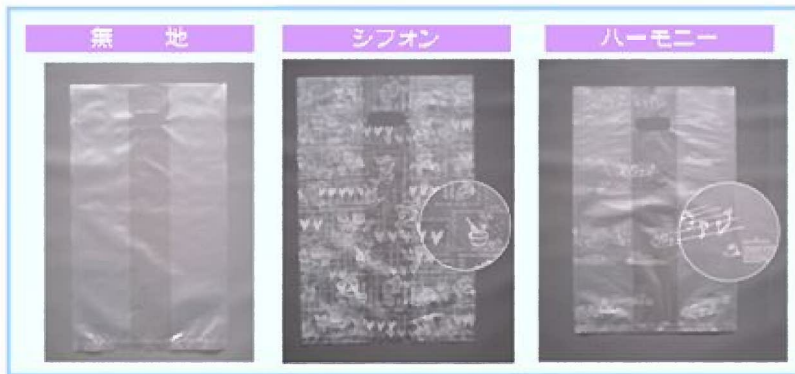

【 スイートバッグ 】

スイートバッグ ガトー

スイートバッグ

品番	品名	規格			小売単位	参考定価 (税込)		ケース入数	JANコード	g/枚
		a	b	c (mm)						
HD-SW-MU-S	無地 S	380	220+160	340	100枚P	1袋	OPEN	1袋 × 10	4903466003515	6.1
HD-SW-MU-M	無地 M	485	305+180	450	100枚P	1袋	OPEN	1袋 × 5	4903466003522	14.5
HD-SW-MU-L	無地 L	565	345+220	480	100枚P	1袋	OPEN	1袋 × 5	4903466003539	19.6
HD-SW-CHI-S	シフォン S	380	220+160	340	100枚P	1袋	OPEN	1袋 × 10	4903466058669	6.1
HD-SW-CHI-M	シフォン M	485	305+180	450	100枚P	1袋	OPEN	1袋 × 5	4903466058676	14.5
HD-SW-CHI-L	シフォン L	565	345+220	480	100枚P	1袋	OPEN	1袋 × 5	4903466058683	19.6
HD-SW-HA-S	ハーモニー S	380	220+160	340	100枚P	1袋	OPEN	1袋 × 10	4903466000705	6.1
HD-SW-HA-M	ハーモニー M	485	305+180	450	100枚P	1袋	OPEN	1袋 × 5	4903466000712	14.5
HD-SW-HA-L	ハーモニー L	565	345+220	480	100枚P	1袋	OPEN	1袋 × 5	4903466000729	19.6
HD-SW-GA-S	ガトー S	380	220+160	340	100枚P	1袋	OPEN	1袋 × 10	4903466058768	6.1
HD-SW-GA-M	ガトー M	485	305+180	450	100枚P	1袋	OPEN	1袋 × 5	4903466058775	14.5
HD-SW-GA-L	ガトー L	565	345+220	480	100枚P	1袋	OPEN	1袋 × 5	4903466058782	19.6

- ★ 洋菓子・和菓子・パンに向いています。
- マチが深いので倒せない箱が入ります。
- 袋が透けて見えるので、中に入る箱がきれいに見えます。